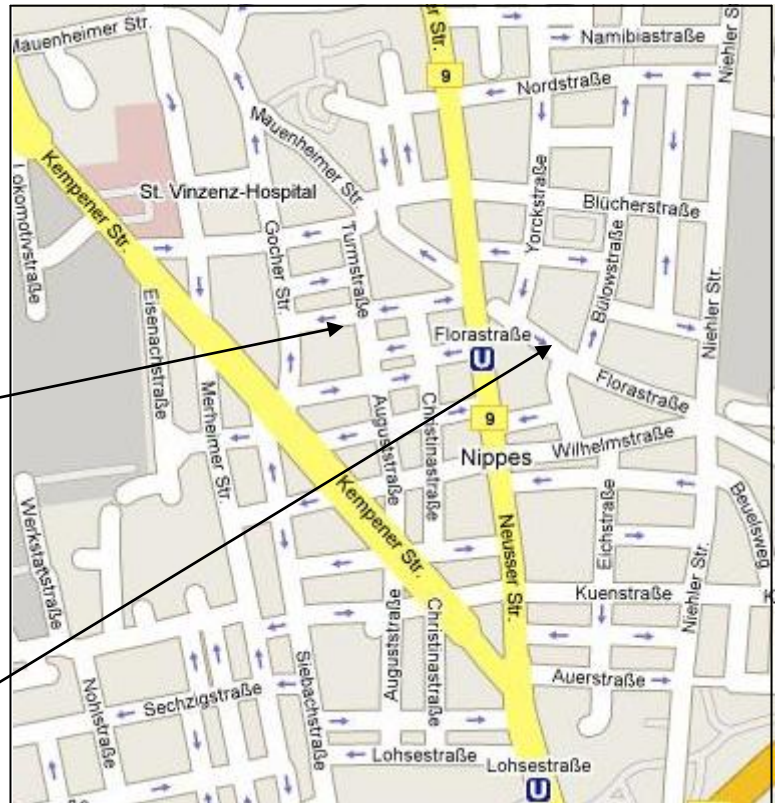

Lageplan Kölner Flüchtlingszentrum

FliehKraft – Kölner Flüchtlingszentrum

Turmstraße 3 – 5, 2. Etage
50733 Köln

Fon: 0221 – 168 605 70 /-1

Fax: 0221 – 168 605 72

info@fluechtlingszentrum.de

Haltestelle Florastraße, Linien 12 und 15

Florastraße 37

Zweigstelle:
Florastraße 37; 50733 Köln